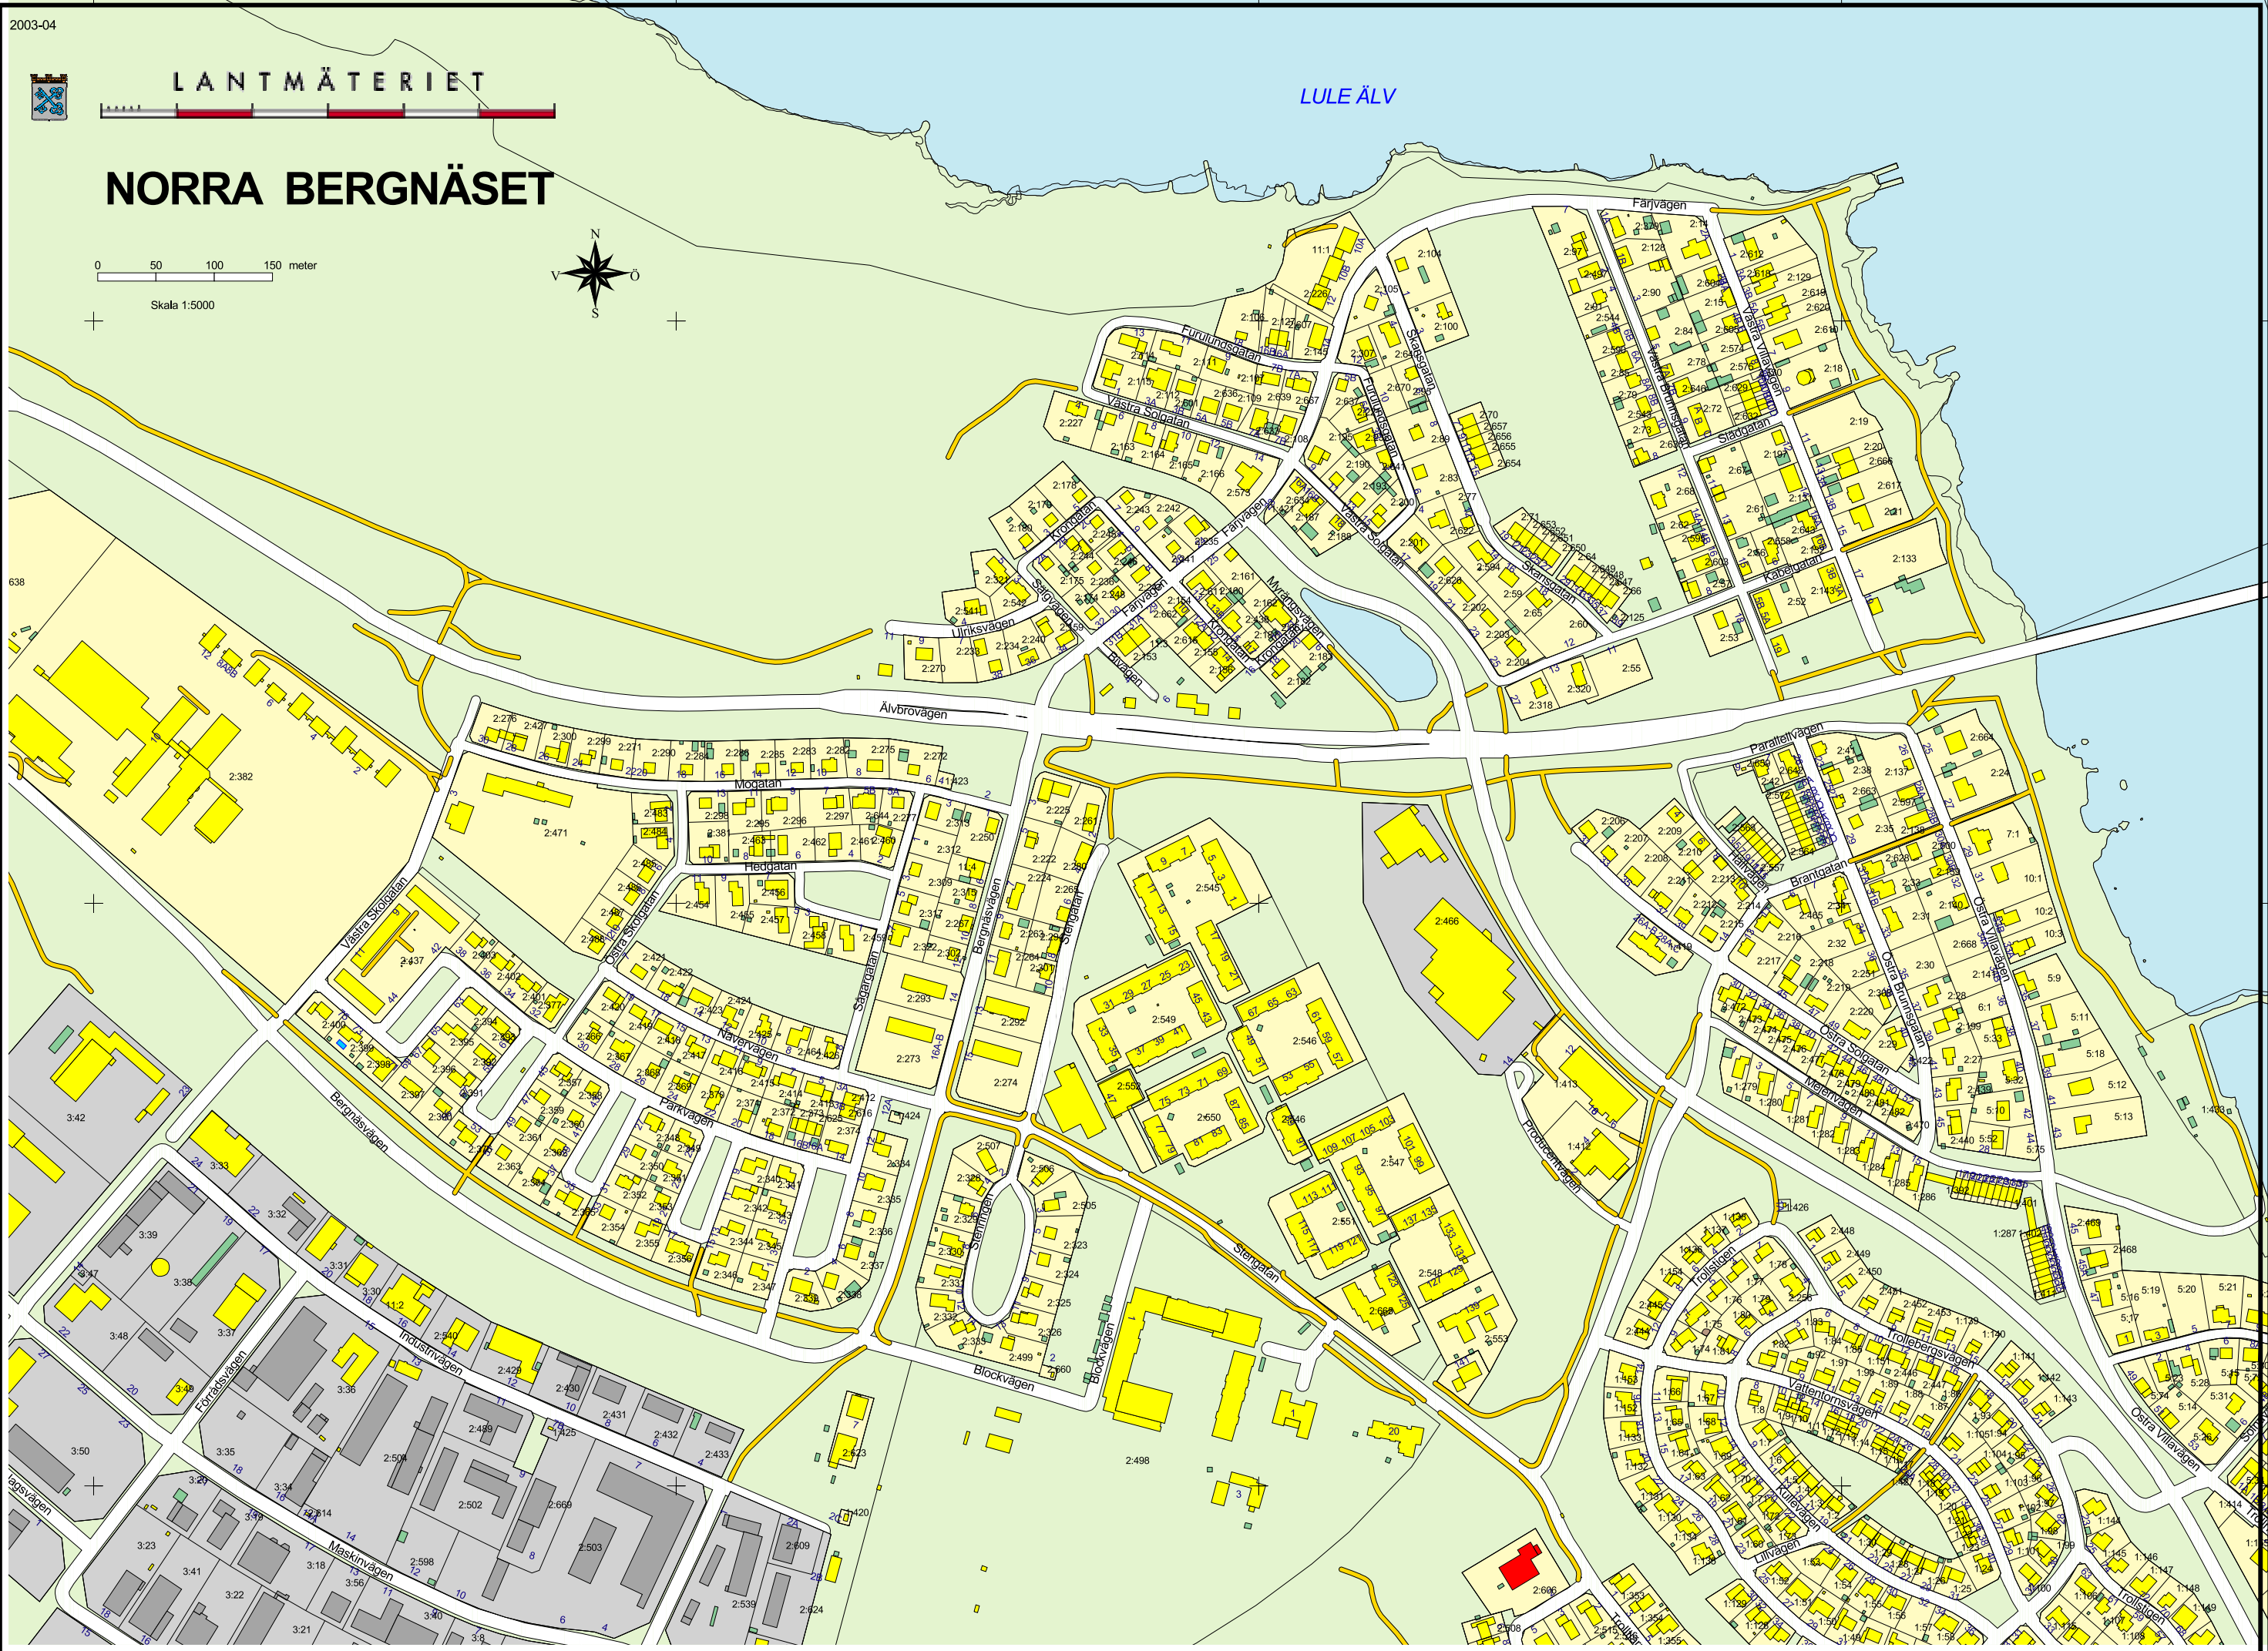

# NORRA BERGNÄSET

0 50 100 150 meter

Skala 1:5000

LULE ÄLV

75500

75000

74500